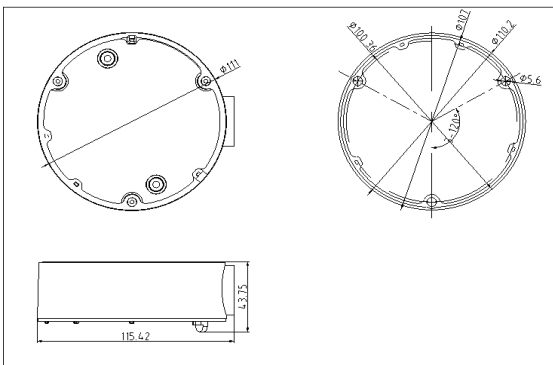

DS-1280ZJ-DM18

Junction Box for Dome Camera

Характеристика:

- Материал: алуминиева сплав, повърхността е третирана със спрей.
- Отвор за кабел.

Размери:

Модел:

DS-1280ZJ-DM18

Параметри:

Модел	DS-1280ZJ-DM18
Параметри	Разклонителна кутия за куполна камера
Вид	Hikvision White
Материал	Алуминиева сплав
Размери	Ф111mm
Тегло	150g

Забележка:

- Конзолата трябва да бъде монтирана на равна повърхност
- Водоустойчиво гумено покритие е необходимо за външно приложение
- Монтажната повърхност трябва да издържа натоварване от над 3 пъти повече от общото тегло на камерата и конзолата
- Максималният капацитет на товар на конзолата е 4.5кг